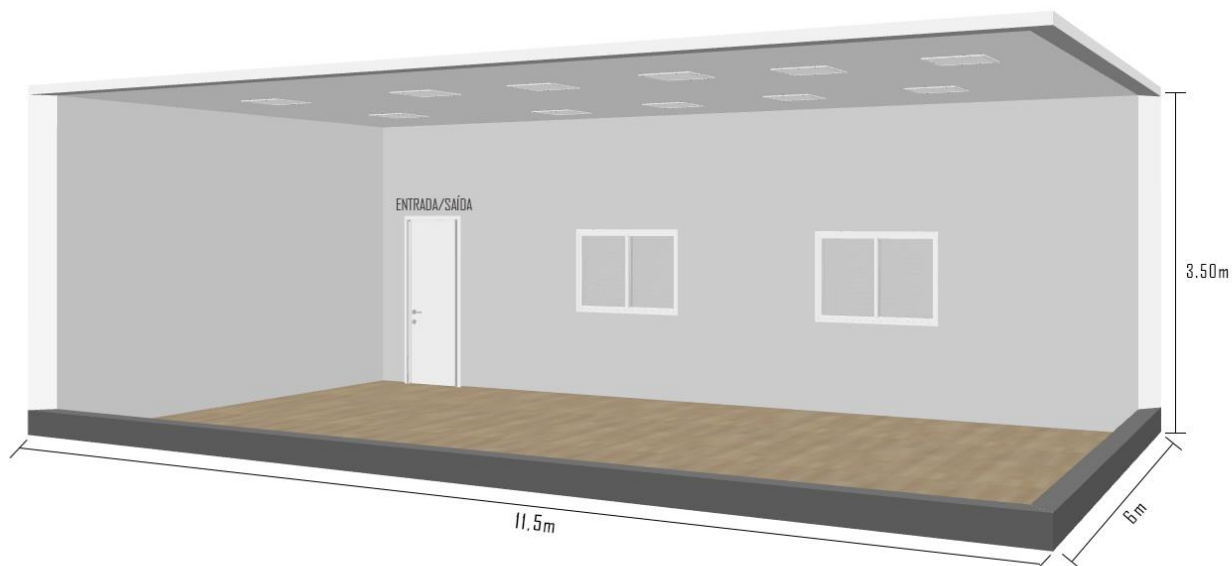


**CARACTERÍSTICAS**

- Capacidade para 44 lugares, forrada a cortiça e com chão em linóleo preto

**LUZ**

- Apenas iluminação de sala

### CARACTERÍSTICAS

- Sala ampla, com uma parede em espelho e com chão em soalho flutuante
- Dispõe de 30 cadeiras

### LUZ

- Apenas iluminação de sala

## CARACTERÍSTICAS

- Sala ampla, completamente branca e com chão em soalho flutuante
- Dispõe de 30 cadeiras