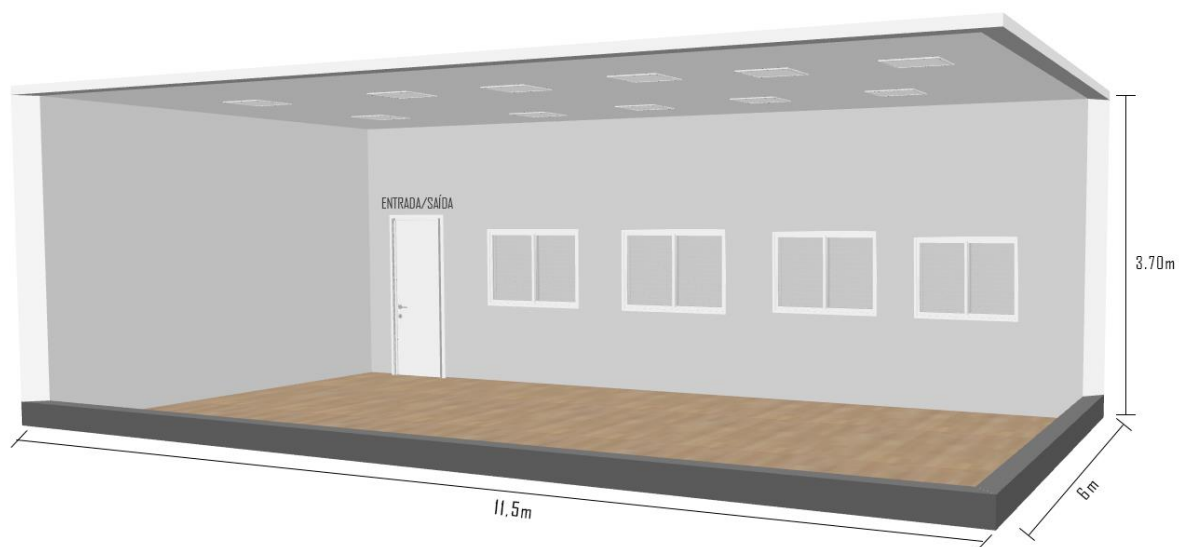


**CARACTERÍSTICAS**

- Capacidade para 44 lugares, forrada a cortiça e com chão em linóleo preto

**LUZ**

- Apenas iluminação de sala

### CARACTERÍSTICAS

- Sala ampla, com uma parede em espelho e com chão em soalho flutuante
- Dispõe de 30 cadeiras

### LUZ

- Apenas iluminação de sala

## CARACTERÍSTICAS

- Sala ampla, completamente branca e com chão em soalho flutuante
- Dispõe de 30 cadeiras